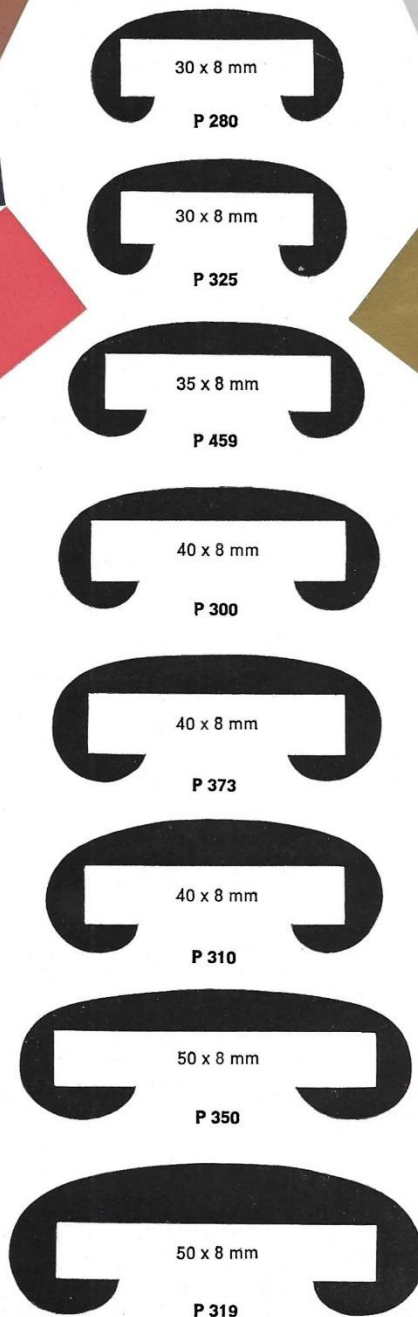

Handlauf

**schnell verlegt –
sauber verlegt –
preiswert verlegt!**