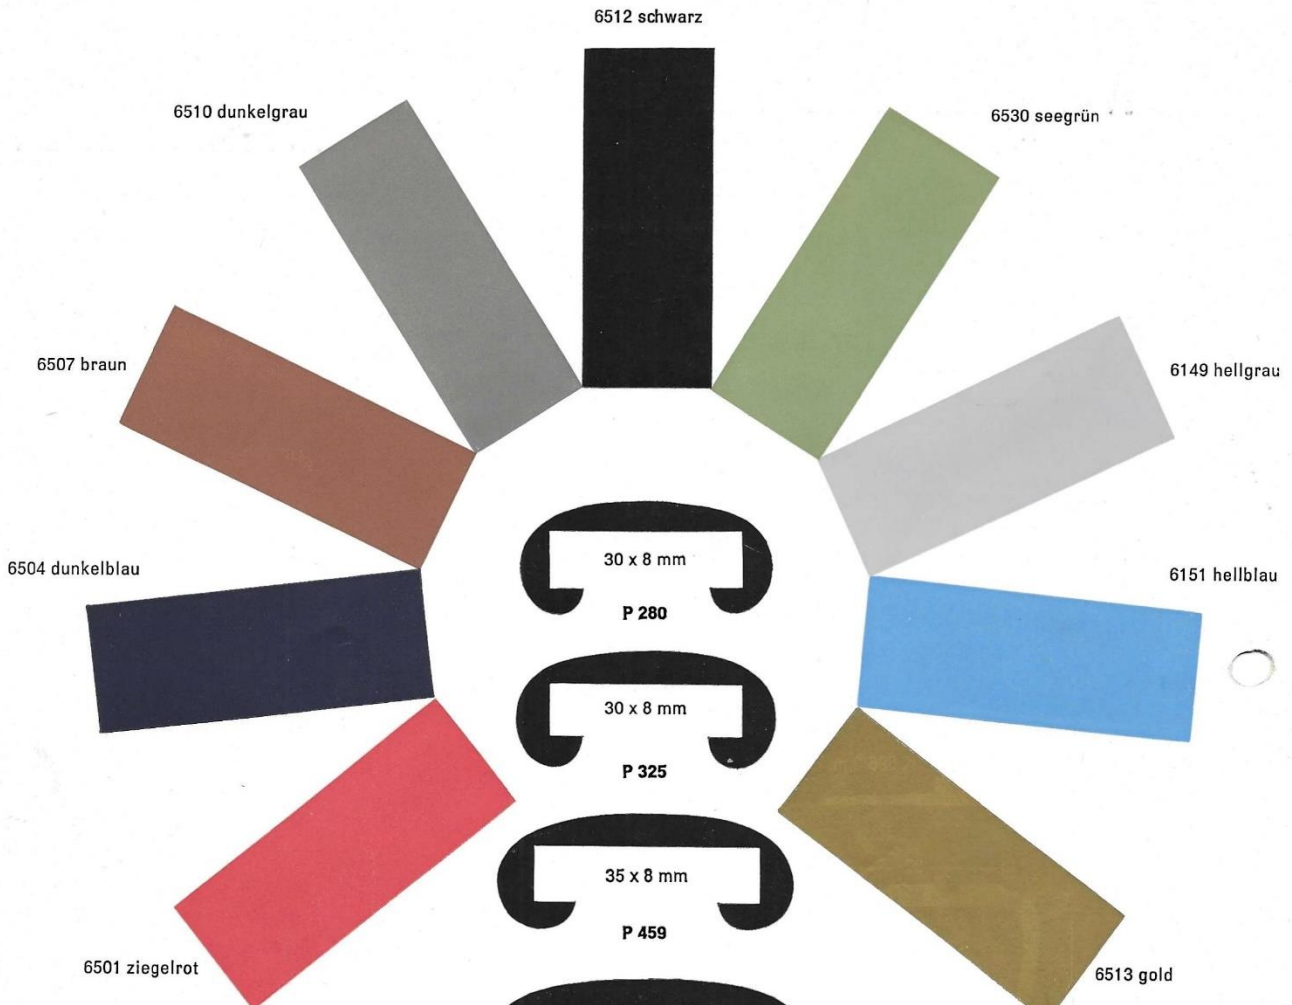

Mipolam®

Farben und Profile sind annähernd wiedergegeben. Fabrikationsbedingte Toleranzen müssen wir uns vorbehalten.

Rollenlänge: 25 m und 50 m

Sonderlängen, Sonderprofile und Sonderfarben auf Anfrage.

Die Verlegung von Mipolam-Handlauf-Profilen ist denkbar einfach und kann von jedem geübten Schlosser oder Schreiner vorgenommen werden. Bitte beachten Sie unsere „Verlegeanleitung für Mipolam-Handlauf-Profile“, die wertvolle Ratschläge und Hinweise für die Verlegung, Behandlung und Pflege enthält.

® = eingetragenes Warenzeichen