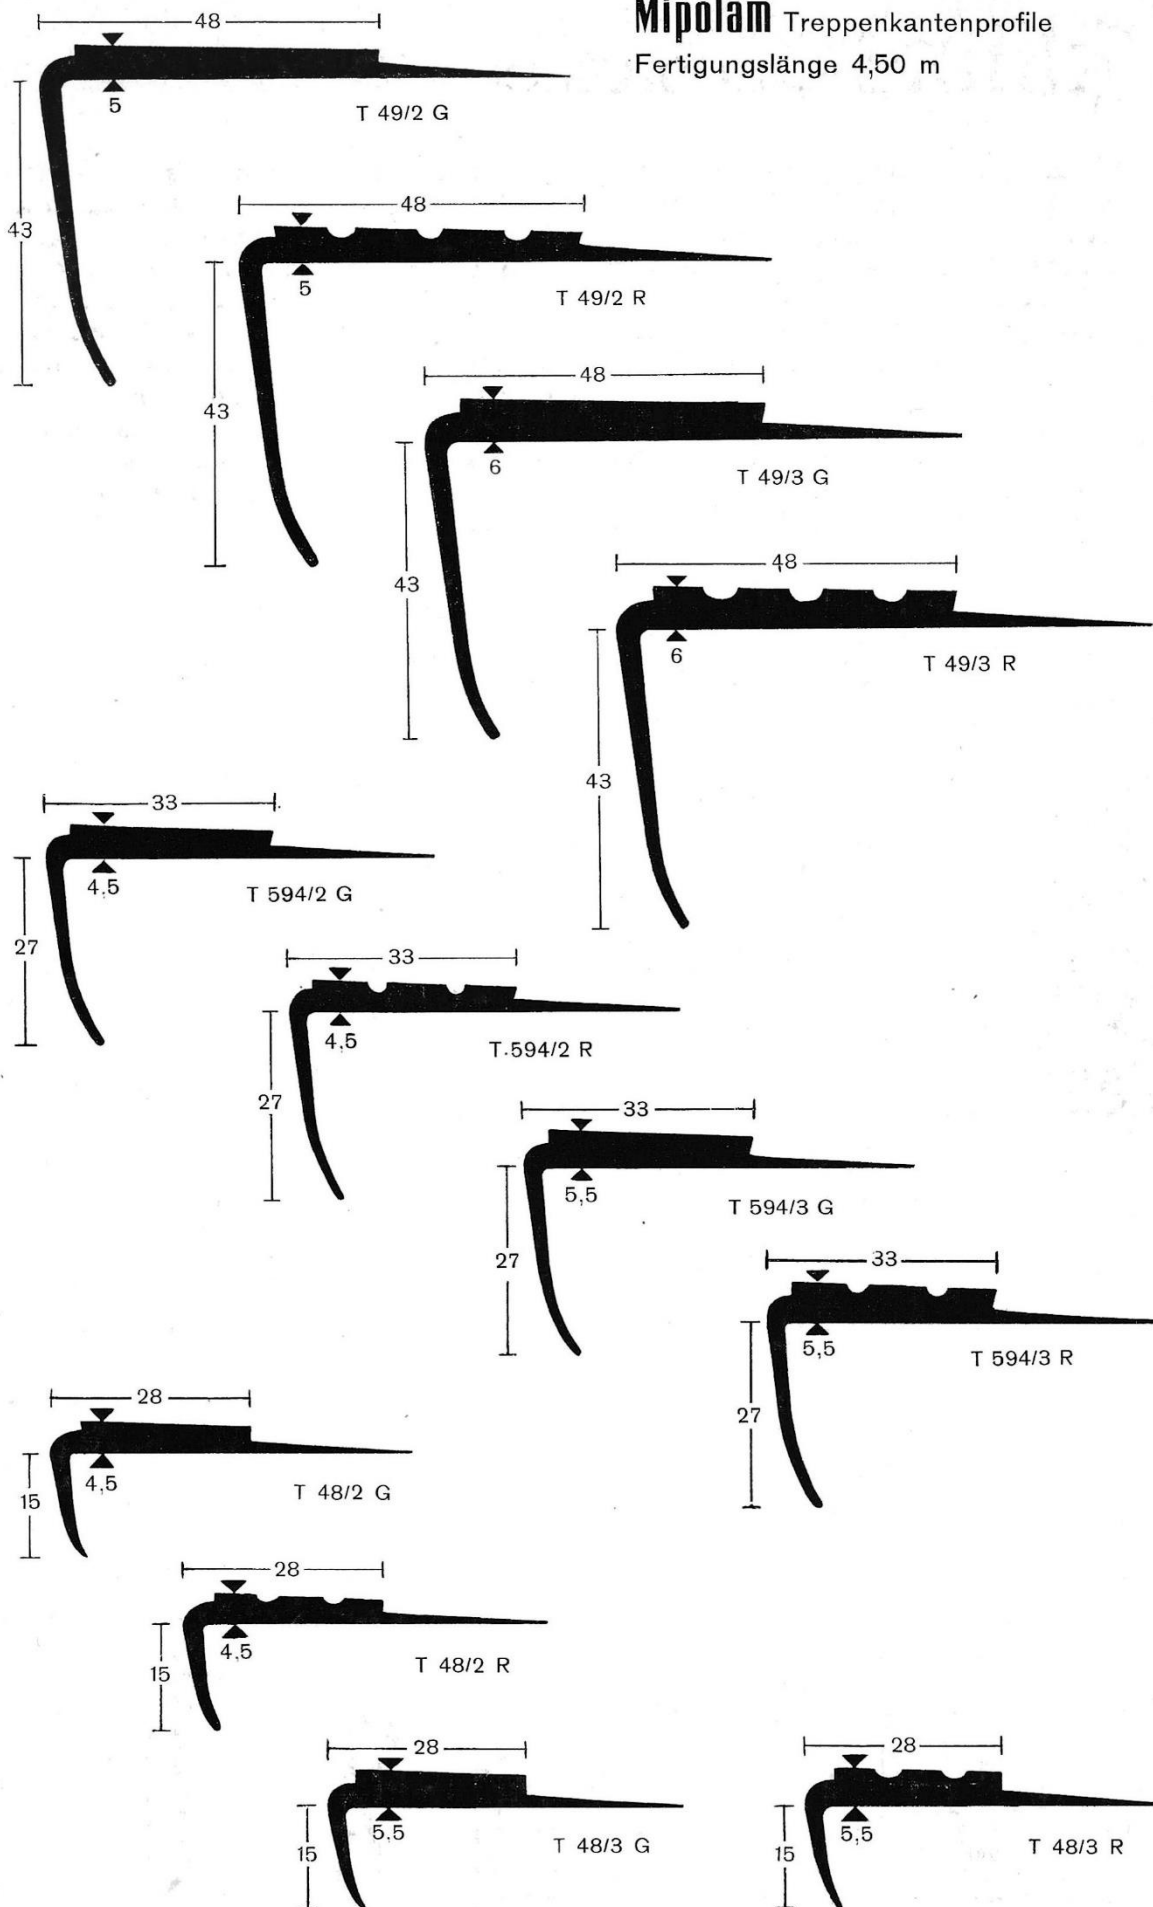

Mipolam® Sockelleistenprofile, Fertigungslänge 5 m

Die folgenden MIPOLAM-Sockelleisten können außer nach der üblichen Verlegungsart noch gemäß nebenstehender Zeichnung verarbeitet werden

Mipolam® Einputzsockelleisten (hart), Fertigungslänge 5 m

Mipolam® Treppenkantenprofile
Fertigungslänge 4,50 m

Mipolam® Treppenkanten (Schweißprogramm) Fertigungslänge 4,50 m

Mipolam® Treppenbelag, auch in Sonderfarben kurzfristig ab Werk lieferbar
Fertigungslänge 4,50 m