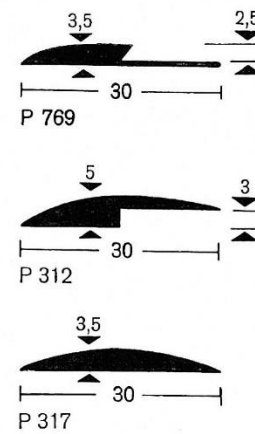

Mipolam® Sockelleistenprofile, Fertigungslänge 5 m

Die folgenden MIPOLAM-Sockelleisten können außer nach der üblichen Verlegungsart noch gemäß nebenstehender Zeichnung verarbeitet werden

Mipolam® Einputzsockelleisten (hart), Fertigungslänge 5 m

Mipolam® Treppenkantenprofile
Fertigungslänge 4,50 m

Mipolam® Treppenkanten (Schweißprogramm) Fertigungslänge 4,50 m

Mipolam® Treppenbelag, auch in Sonderfarben kurzfristig ab Werk lieferbar
Fertigungslänge 4,50 m

Mipolam[®] Dehnungsfugenprofil, Fertigungslänge 5 m

Mipolam[®] Spezialprofile für textile Bodenbeläge
Fertigungslänge 4,50 m

Mipolam[®] Übergangsschienen
Fertigungslänge 25 m
auf Band gerollt

Mipolam[®] Viertelstäbe, Fertigungslänge 25 m