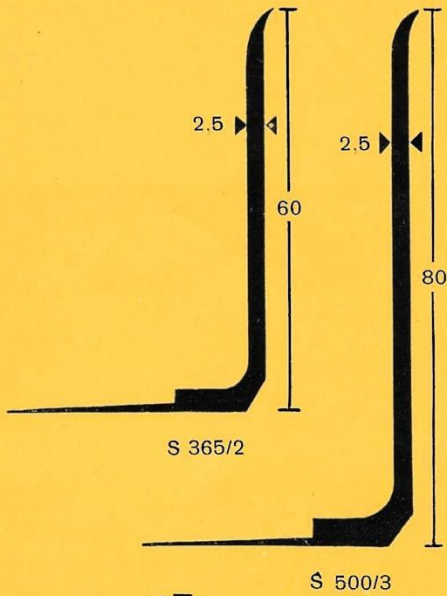

Mipolam® Sockelleistenprofile, Fertigungslänge 5 m

Die folgenden MIPOLAM-Sockelleisten können außer nach der üblichen Verlegungsart noch gemäß nebenstehender Zeichnung verarbeitet werden

Mipolam® Einputzsockelleisten (hart), Fertigungslänge 5 m

Mipolam® Treppenkantenprofile
Fertigungslänge 4,50 m

Mipolam® Treppenkanten (Schweißprogramm) Fertigungslänge 4,50 m

Mipolam® Treppenbelag, auch in Sonderfarben kurzfristig ab Werk lieferbar
Fertigungslänge 4,50 m