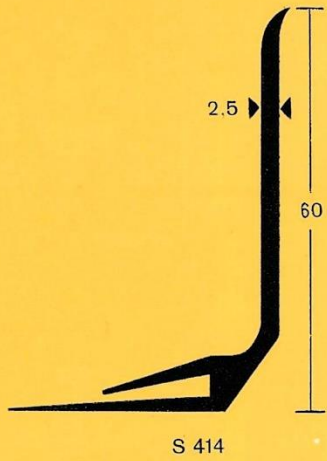

Mipolam® Sockelleistenprofile, Fertigungslänge 5 m

Die folgenden MIPOLAM-Sockelleisten können außer nach der üblichen Verlegungsart noch gemäß nebenstehender Zeichnung verarbeitet werden

Mipolam® Einputzsockelleisten (hart), Fertigungslänge 5 m

Mipolam® Treppenkantenprofile
Fertigungslänge 4,50 m

Mipolam® Treppenkanten (Schweißprogramm) Fertigungslänge 4,50 m

Mipolam® Treppenbelag, auch in Sonderfarben kurzfristig ab Werk lieferbar
Fertigungslänge 4,50 m