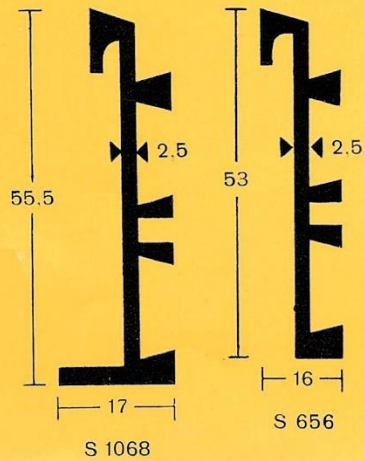

**Mipolam[®] Treppenkanten, Sockelleisten und sonstige Bauprofile,
Standardprogramm
1969**

Standardprogramm

Mipolam[®]

Treppenkanten
Sockelleisten
und sonstige Bauprofile

DN

Dynamit Nobel Aktiengesellschaft Abteilung Kunststoff-Verkauf Troisdorf Bez. Köln

Mipolam® Sockelleistenprofile, Fertigungslänge 5 m

Die folgenden MIPOLAM-Sockelleisten können außer nach der üblichen Verlegungsart noch gemäß nebenstehender Zeichnung verarbeitet werden

Mipolam® Einputzsockelleisten (hart), Fertigungslänge 5 m

Mipolam® Treppenkantenprofile
Fertigungslänge 4,50 m

Mipolam® Treppenkanten (Schweißprogramm) Fertigungslänge 4,50 m

Mipolam® Treppenbelag, auch in Sonderfarben kurzfristig ab Werk lieferbar
Fertigungslänge 4,50 m

6510
grau

Sonderfarben

6501
rot

6533
grün

6514
hellgrau

6237
sandfarben

Die Originalfarben können durch diesen Druck nur annähernd wiedergegeben werden.

Mipolam® Spezialwinkelprofil
Fertigungslänge 25 m, auf Band gerollt