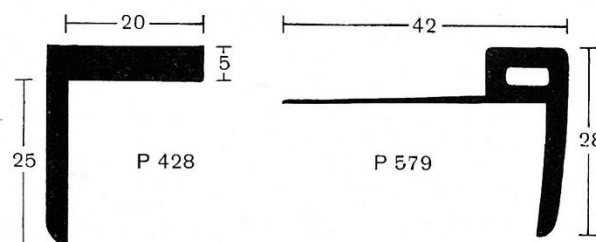

Mipolam® Treppenkantenprofile
Fertigungslänge 4,50 m

Mipolam® Treppenkanten (Schweißprogramm) Fertigungslänge 4,50 m

Mipolam® Treppenbelag, auch in Sonderfarben kurzfristig ab Werk lieferbar
Fertigungslänge 4,50 m

Mipolam[®] Dehnungsfugenprofil, Fertigungslänge 5 m

Mipolam[®] Spezialprofile für textile Bodenbeläge
Fertigungslänge 4,50 m

Mipolam[®] Übergangsschienen
Fertigungslänge 25 m
auf Band gerollt

Mipolam[®] Viertelstäbe, Fertigungslänge 25 m

Mipolam[®] Wangenprofile, Fertigungslänge 5 m

Mipolam -Bauprofile

MIPOLAM-Bauprofile sind ausgereifte Qualitätserzeugnisse aus dem Hause DYNAMIT NOBEL. Sie sind das Ergebnis gründlicher Entwicklungsarbeit, die sich auf jahrzehntelange Erfahrung und Bewährung stützt.