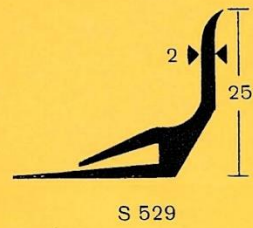

Mipolam® Sockelleistenprofile, Fertigungslänge 5 m

Die folgenden MIPOLAM-Sockelleisten können außer nach der üblichen Verlegungsart noch gemäß nebenstehender Zeichnung verarbeitet werden

Mipolam® Einputzsockelleisten (hart), Fertigungslänge 5 m