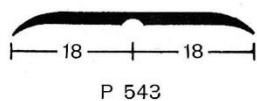

Die gezeigte Profilierung und die genannten Maße sind annähernd wiedergegeben.

Fabrikationsbedingte Toleranzen bleiben vorbehalten.

Wer an die Zukunft denkt, wählt MIPOLAM!

Standardfarben

6512
schwarz

6506
braun

6510
grau

Sonderfarben

6501
rot

6533
grün

6514
hellgrau

6237
sandfarben

Die Originalfarben können durch diesen Druck nur annähernd wiedergegeben werden.

Mipolam® Spezialwinkelprofil
Fertigungslänge 25 m, auf Band gerollt