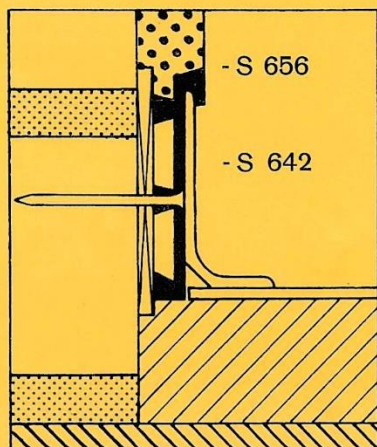

Mipolam® Sockelleistenprofile, Fertigungslänge 5 m

Die folgenden MIPOLAM-Sockelleisten können außer nach der üblichen Verlegungsart noch gemäß nebenstehender Zeichnung verarbeitet werden

Mipolam® Einputzsockelleisten (hart), Fertigungslänge 5 m

Mipolam® Treppenkantenprofile
Fertigungslänge 4,50 m

Mipolam® Treppenkanten (Schweißprogramm) Fertigungslänge 4,50 m

Mipolam® Treppenbelag, auch in Sonderfarben kurzfristig ab Werk lieferbar
Fertigungslänge 4,50 m