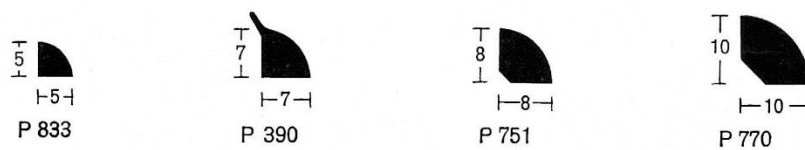

Mipolam® Treppenkantenprofile
Fertigungslänge 4,50 m

Mipolam® Treppenkanten (Schweißprogramm) Fertigungslänge 4,50 m

Mipolam® Treppenbelag, auch in Sonderfarben kurzfristig ab Werk lieferbar
Fertigungslänge 4,50 m

Mipolam[®] Dehnungsfugenprofil, Fertigungslänge 5 m

Mipolam[®] Spezialprofile für textile Bodenbeläge
Fertigungslänge 4,50 m

Mipolam[®] Übergangsschienen
Fertigungslänge 25 m
auf Band gerollt

Mipolam[®] Viertelstäbe, Fertigungslänge 25 m