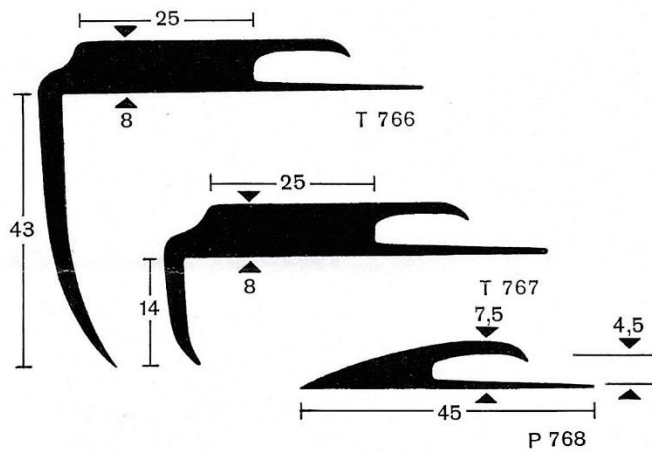

Mipolam® Sockelleistenprofile, Fertigungslänge 5 m

Die folgenden MIPOLAM-Sockelleisten können außer nach der üblichen Verlegungsart noch gemäß nebenstehender Zeichnung verarbeitet werden

Mipolam® Einputzsockelleisten (hart), Fertigungslänge 5 m

Mipolam® Treppenkantenprofile
Fertigungslänge 4,50 m

Mipolam® Treppenkanten (Schweißprogramm) Fertigungslänge 4,50 m

Mipolam® Treppenbelag, auch in Sonderfarben kurzfristig ab Werk lieferbar
Fertigungslänge 4,50 m

Mipolam[®] Dehnungsfugenprofil, Fertigungslänge 5 m

Mipolam[®] Spezialprofile für textile Bodenbeläge
Fertigungslänge 4,50 m

Mipolam[®] Übergangsschienen
Fertigungslänge 25 m
auf Band gerollt

Mipolam[®] Viertelstäbe, Fertigungslänge 25 m

Mipolam[®] Wangenprofile, Fertigungslänge 5 m

Mipolam -Bauprofile

MIPOLAM-Bauprofile sind ausgereifte Qualitätserzeugnisse aus dem Hause DYNAMIT NOBEL. Sie sind das Ergebnis gründlicher Entwicklungsarbeit, die sich auf jahrzehntelange Erfahrung und Bewährung stützt.