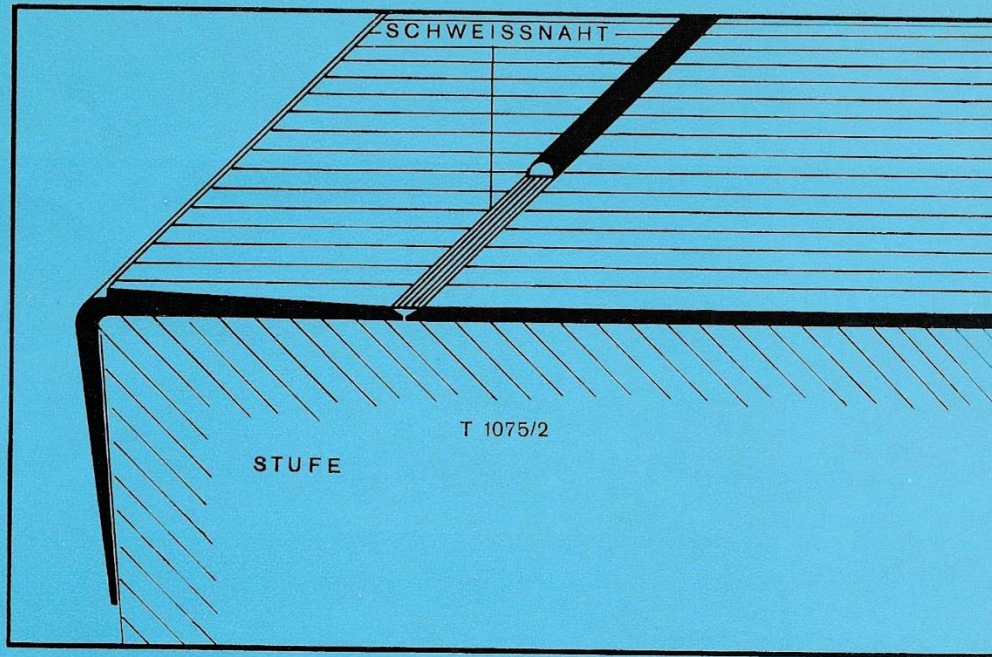

Mipolam® Sockelleistenprofile, Fertigungslänge 5 m

Die folgenden MIPOLAM-Sockelleisten können außer nach der üblichen Verlegungsart noch gemäß nebenstehender Zeichnung verarbeitet werden

Mipolam® Einputzsockelleisten (hart), Fertigungslänge 5 m

Mipolam® Treppenkantenprofile
Fertigungslänge 4,50 m

Mipolam® Treppenkanten (Schweißprogramm) Fertigungslänge 4,50 m

Mipolam® Treppenbelag, auch in Sonderfarben kurzfristig ab Werk lieferbar
Fertigungslänge 4,50 m

Mipolam[®] Dehnungsfugenprofil, Fertigungslänge 5 m

Mipolam[®] Spezialprofile für textile Bodenbeläge
Fertigungslänge 4,50 m

Mipolam[®] Übergangsschienen
Fertigungslänge 25 m
auf Band gerollt

Mipolam[®] Viertelstäbe, Fertigungslänge 25 m