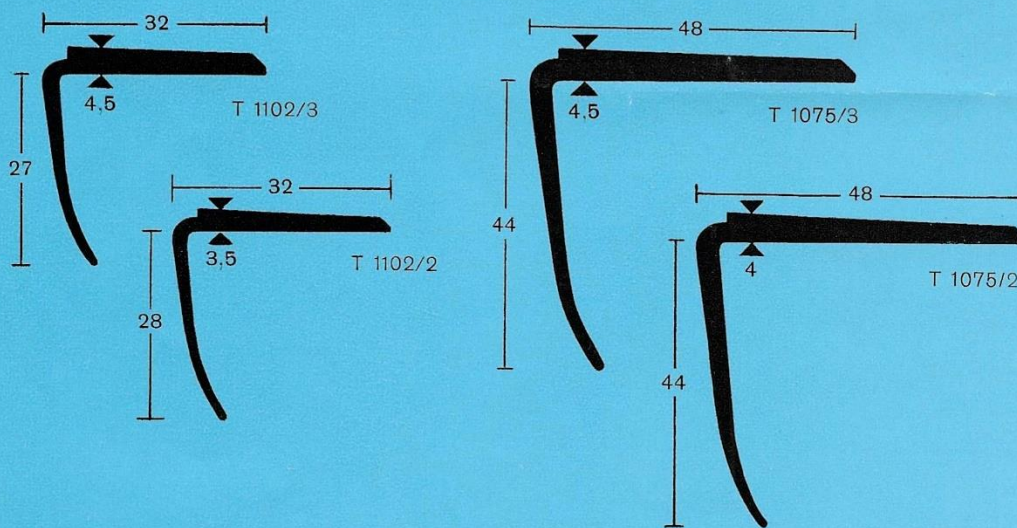

Mipolam® Sockelleistenprofile, Fertigungslänge 5 m

Die folgenden MIPOLAM-Sockelleisten können außer nach der üblichen Verlegungsart noch gemäß nebenstehender Zeichnung verarbeitet werden

Mipolam® Einputzsockelleisten (hart), Fertigungslänge 5 m

Mipolam® Treppenkantenprofile
Fertigungslänge 4,50 m

Mipolam® Treppenkanten (Schweißprogramm) Fertigungslänge 4,50 m

Mipolam® Treppenbelag, auch in Sonderfarben kurzfristig ab Werk lieferbar
Fertigungslänge 4,50 m

Mipolam[®] Dehnungsfugenprofil, Fertigungslänge 5 m

Mipolam[®] Spezialprofile für textile Bodenbeläge
Fertigungslänge 4,50 m

Mipolam[®] Übergangsschienen
Fertigungslänge 25 m
auf Band gerollt

Mipolam[®] Viertelstäbe, Fertigungslänge 25 m

Mipolam® Sockelleistenprofil
Fertigungslänge 25 m, auf Band gerollt