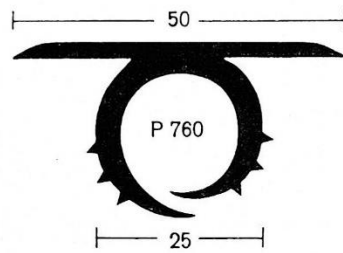

Mipolam® Treppenkantenprofile
Fertigungslänge 4,50 m

Mipolam® Treppenkanten (Schweißprogramm) Fertigungslänge 4,50 m

Mipolam® Treppenbelag, auch in Sonderfarben kurzfristig ab Werk lieferbar
Fertigungslänge 4,50 m

Mipolam[®] Dehnungsfugenprofil, Fertigungslänge 5 m

Mipolam[®] Spezialprofile für textile Bodenbeläge
Fertigungslänge 4,50 m

Mipolam[®] Übergangsschienen
Fertigungslänge 25 m
auf Band gerollt

Mipolam[®] Viertelstäbe, Fertigungslänge 25 m