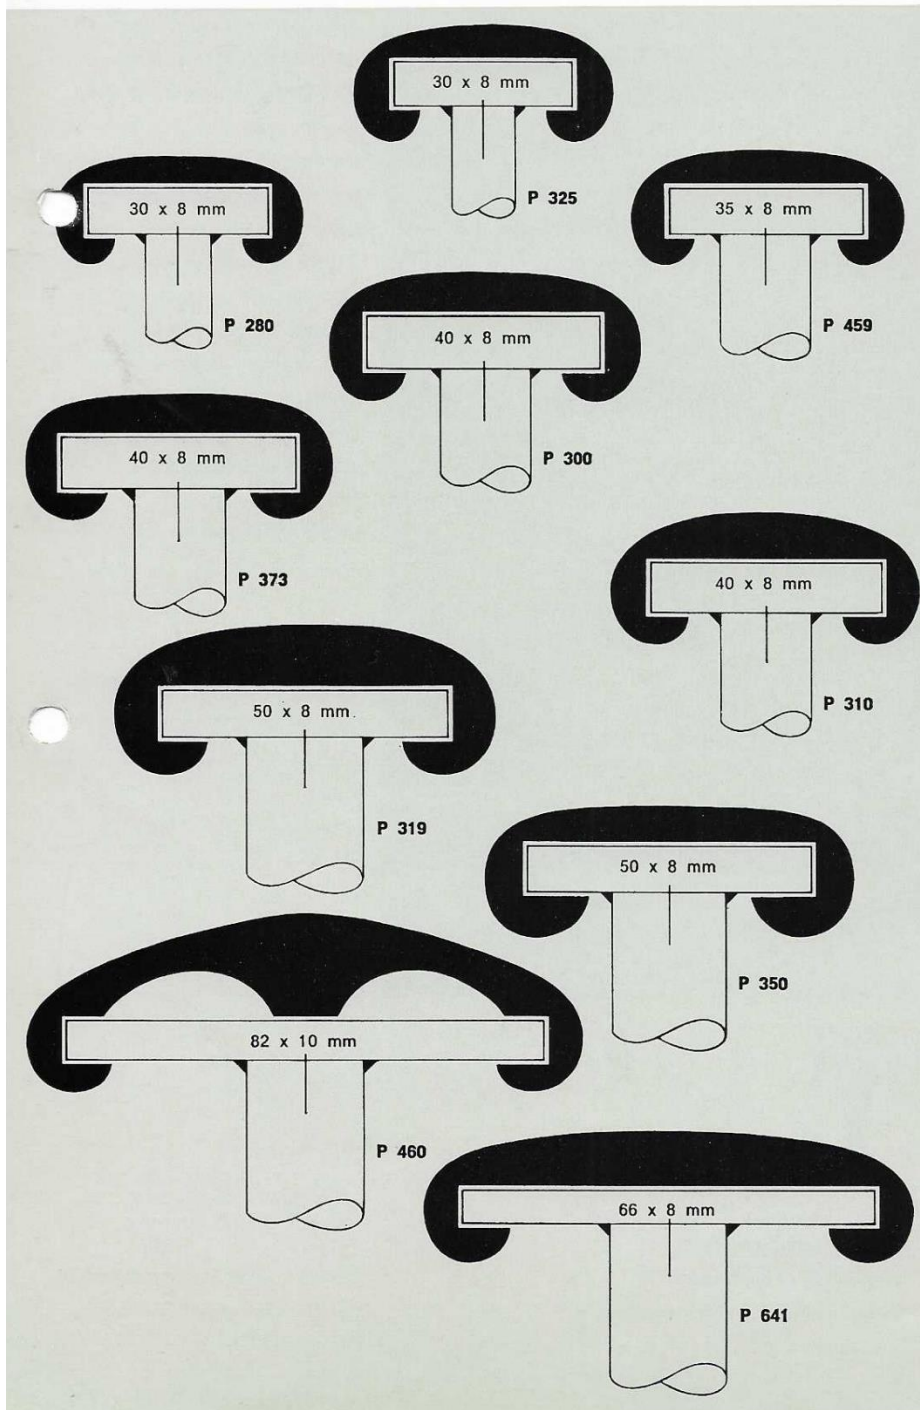

Mipolam^R Handlauf, der älteste und meistverlegte Kunststoffhandlauf 1960

Mipolam[®] Handlauf

der älteste und meistverlegte Kunststoffhandlauf

Standardprofile

Standardfarben

6510 grau

6520 ziegelrot

6504 blau

6530 seegrün

6507 braun

6512 schwarz

6513 gold

Mipolam[®]

Handlauf

Dynamit Nobel

der älteste und meistverlegte Kunststoffhandlauf

Farben und Profile sind annähernd
wiedergegeben. Fabrikationsbedingte
Toleranzen müssen wir uns
vorbehalten.

Rollenlänge: 20 m, Farbe Gold auch 40 und 60 m

Nicht jeder Kunststoff-Handlauf
ist ein MIPOLAM-Handlauf.
Die ständige Weiterentwicklung
der Gebrauchseigenschaften und die
laufende Überprüfung der Qualität
bieten Ihnen die Gewähr,
daß Sie ein einwandfreies Erzeugnis
für hohe Ansprüche erhalten.
Überzeugen Sie sich anhand des auf
der Innenseite der Profile
eingepprägten Firmenzeichens, daß
Ihnen „Original-MIPOLAM-Handlauf-
Profile“ geliefert werden; denn es gibt
viele Kunststoffhandläufe,
jedoch nur einen
MIPOLAM-Handlauf.