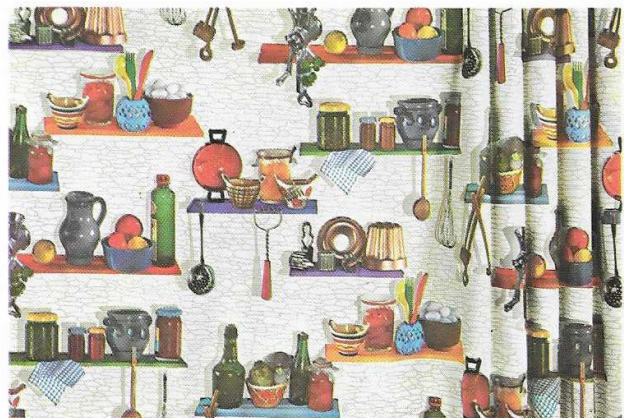

724 10

verkleinert ca. 1:8