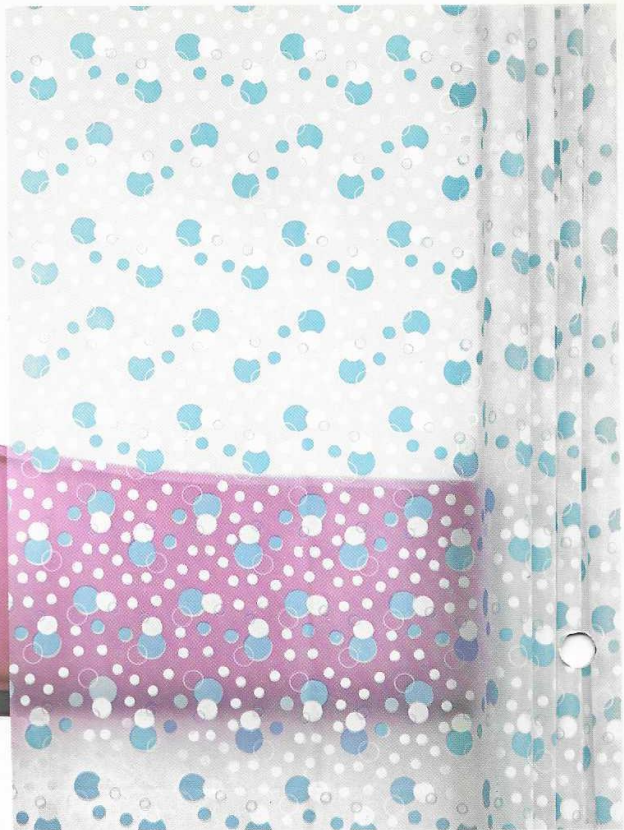

Küche, Bad, Raum dekorativ durch mipolette
1960

706 06

Küche

Bad

Raum

dekorativ durch

mipolette

Wie frisch und neu wirkt eine Wohnung,
wenn neue Farben, neue Vorhänge
Einzug halten!
Mit Vorhängen aus mipolette
gewinnen die Räume ein neues, behagliches,
modernes Gesicht.

Wieviele Muster bieten wir Ihnen?
Weit über hundert!
In welchen Ausführungen?
Transparent, farbig gemustert,
gedeckt, einseitig gemustert,
gedeckt, zweiseitig gemustert,
Sie haben die Wahl.

712 03

verkleinert ca. 1:8

4203 doppelseitig

verkleinert ca. 1:8

mipolette

4204 doppelseitig

verkleinert ca. 1:8

mipolette

Vas ist mipolette-transparent?
 ein großartiger, durchsichtiger
 Vorhangstoff für das Badezimmer.
 Er ist unempfindlich gegen Feuchtigkeit,
 trocknet rasch,
 nimmt keinen Geruch an,
 ist hygienisch.
 Seine einzigartigen Muster
 lassen zu jedem Badezimmer,
 auch der Dusche,
 ob die Wände, die Kacheln,
 die Wanne weiß oder in einer
 bestimmten Farbe gehalten sind.
 mipolette-transparent
 ist der schicke Vorhang
 für jede Dusche, jede Wanne.