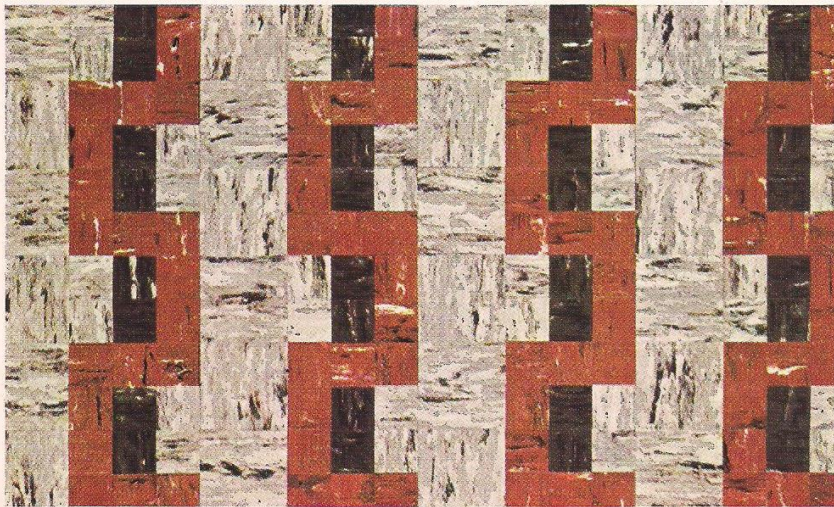

Mipolam®
Bodenbelag

Die Originalfarben können durch diesen Druck nur annähernd wiedergegeben werden. Abweichungen der Farbgebung und der Marmorierung bleiben vorbehalten.

Mipolam[®]
Bodenbelag

auf PVC-Basis, einschichtig und durchgefärbt, fußwarm, trittfest und schalldämmend, elastisch, rückfedernd und maßbeständig, feuerhemmend und elektrisch gut isolierend, geruchlos und fäulnisbeständig, hohe Abriebfestigkeit, lange Lebensdauer, schnell zu verlegen und sofort begebar.