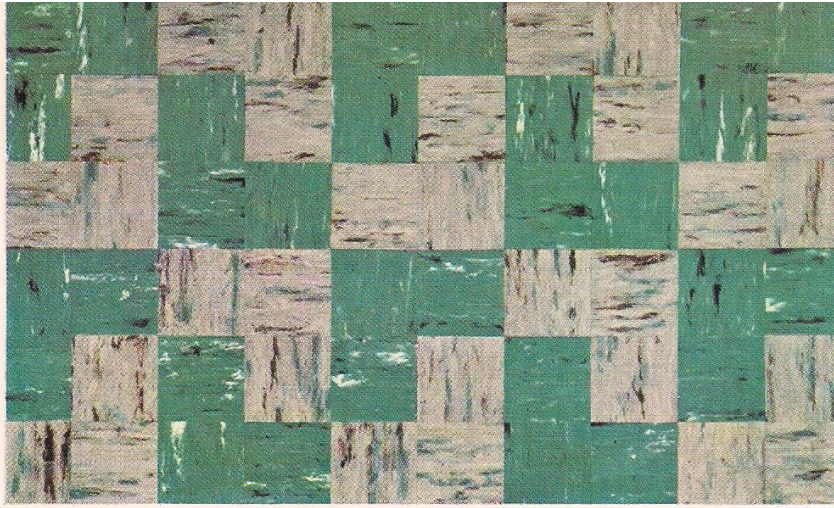

Mipolam®
Bodenbelag

Die Originalfarben können durch diesen Druck nur annähernd wiedergegeben werden. Abweichungen der Farbgebung und der Marmorierung bleiben vorbehalten.

Mipolam[®]
Bodenbelag

auf PVC-Basis, einschichtig und durchgefärbt, fußwarm, trittfest und schalldämmend, elastisch, rückfedernd und maßbeständig, feuerhemmend und elektrisch gut isolierend, geruchlos und fäulnisbeständig, hohe Abriebfestigkeit, lange Lebensdauer, schnell zu verlegen und sofort begebar.