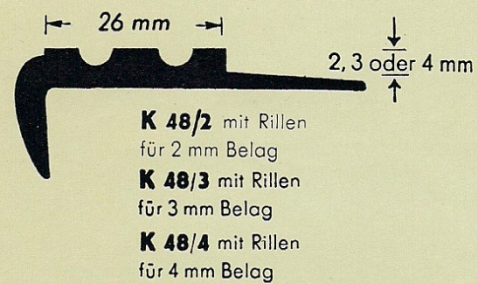

Mipolam-Profile -1958-

TREPPENKANTEN

Die gezeigte Profilierung

und die genannten Maße sind annähernd wiedergegeben. Fabrikationsbedingte Toleranzen müssen wir uns vorbehalten.

TÜRÜBERGANGSSCHIENEN

WANDABDECKKLEISTE

WANGENPROFIL

WINKELVERBINDUNGSPROFIL