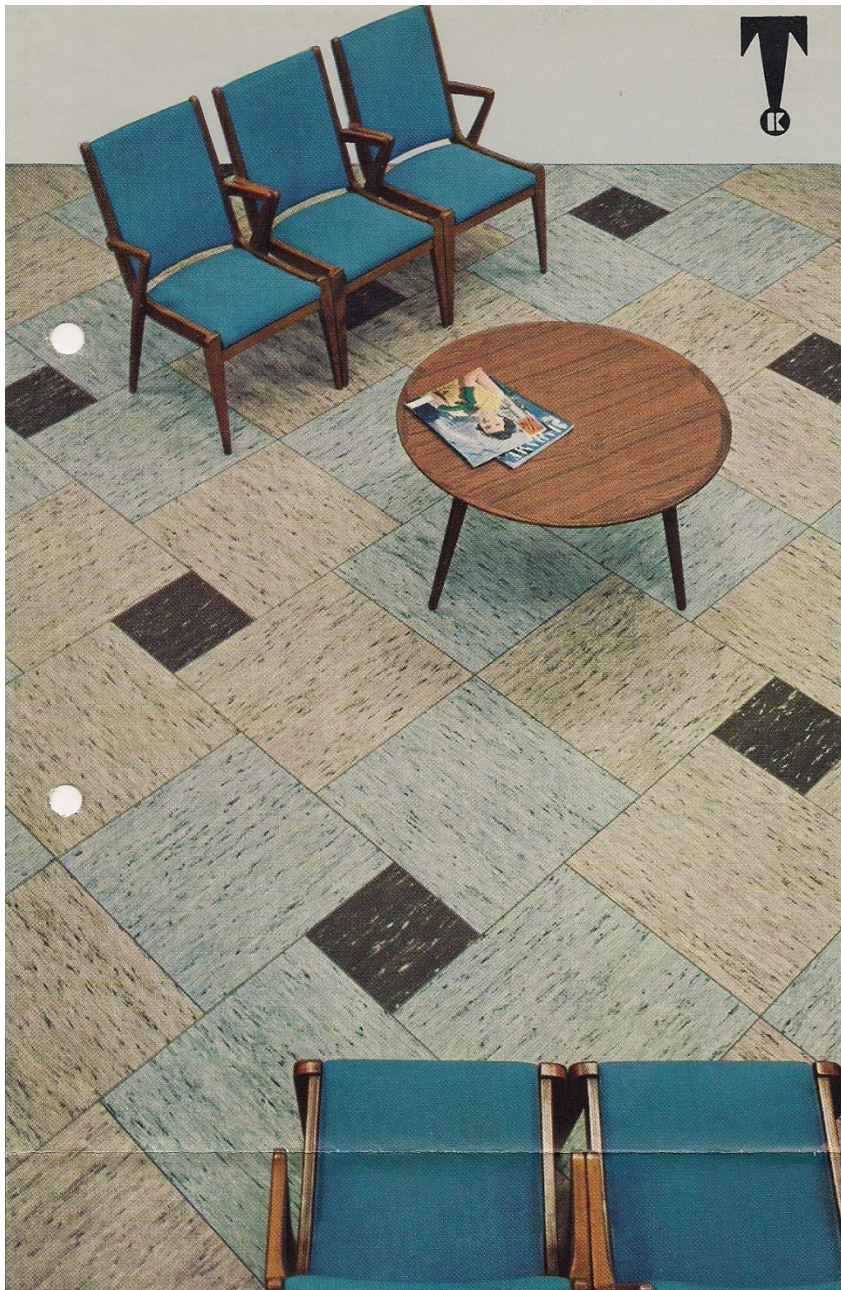

Lassen Sie sich gerne beraten, um sich schnell zu entscheiden? Dann können Sie ohne Bedenken dem Weltruf der „Troisdorfer Kunststoffe“ vertrauen. Er ist begründet auf jahrzehntelange Erfahrung und vielseitige Erprobung. Troisdorfer Kunststoffe sind Bausteine der Zukunft!

Die vielseitigen Farbzusammensetzungen und verschnittlosen Verlegungen, sowie die farbige Verschweißung der Fugen wird Sie zu eigenen Ideen anregen.

Oder prüfen Sie lieber bedächtig, ehe Sie Ihre Wahl treffen?

Dann lassen Sie sich von Ihrem Händler die neuen Kollektionen vorlegen, damit Sie sich selbst von der Qualität und der Schönheit des Mipolam-Bodenbelages überzeugen können und an Hand der Farbtafeln und Muster die Komposition für Ihre Räume bestimmen können.

Mipolam-Bodenbelag, einmal verlegt, für immer schön!

**Bei gleicher Qualität
durch Rationalisierung
jetzt erheblich billiger**

Mipolam®
Bodenbelag

**DYNAMIT-ACTIENGESELLSCHAFT VORMALS ALFRED NOBEL & CO.
ABTEILUNG VENDITOR KUNSTSTOFF-VERKAUF · TROISDORF (KÖLN)**

Xa / 2137