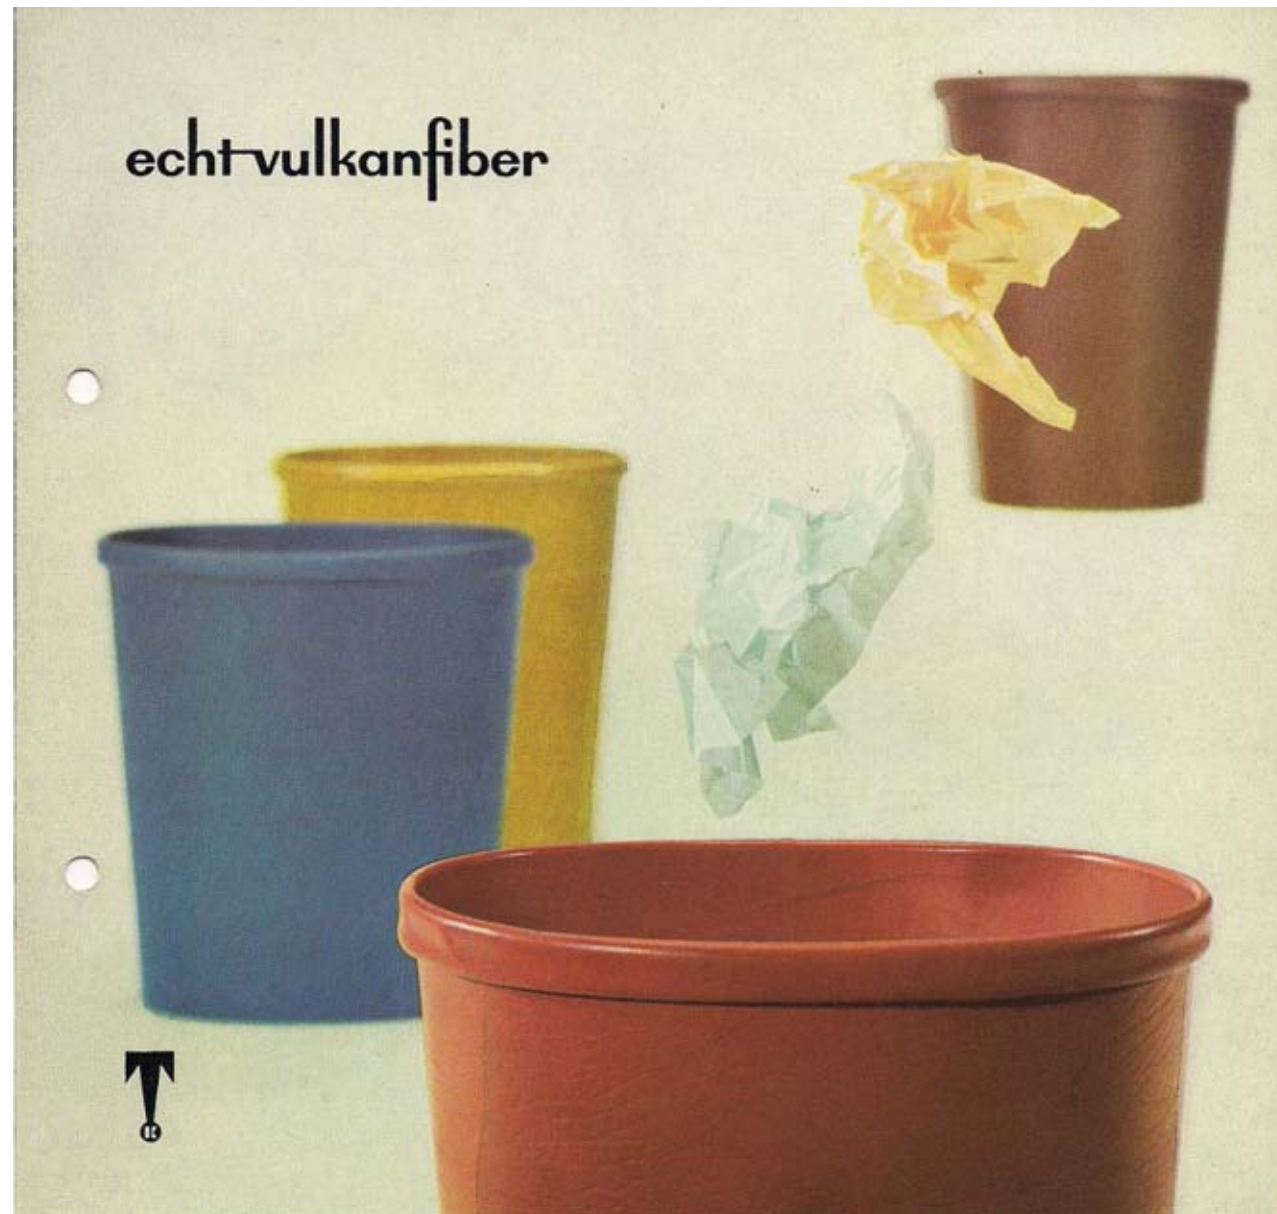

Echt Vulkanfiber, 1961

Anmerkung des Bearbeiters: Das Signet steht für „TK=Troisdorfer Kunststoffe“ und wurde bis Anfang der 60iger Jahre des vorigen Jahrhunderts genutzt.

echt vulkanfiber

Nietlose Papierkörbe
aus Vulkanfiber
sind geschmackvoll, leicht,
formschön und zweckmäßig

grau

rosa

schwarz

beige

hellblau

rot

Bevorzugte Größen und Formen:

rund konisch

oval konisch

Modell "Primus": Höhe 300 mm
unterer Durchmesser 225/170 mm
oberer Durchmesser 280/215 mm

lieferbar in braun und den bunten Farben
der abgebildeten Skala.

grün

gelb

dunkelblau

Bearbeitet: Dr. Volker Hofmann, Troisdorf, 30. August 2012